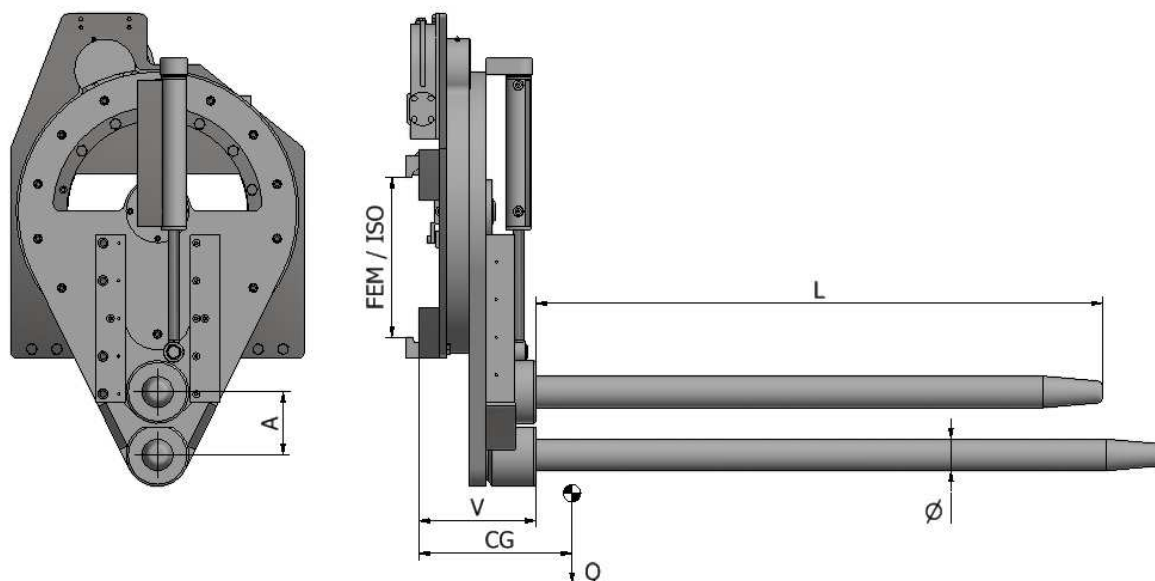

**Model: RDR**

NL	Roterende Dubbele Tapijtdoorn – 360°	1 vaste (lange) doorn, 1 hydraulisch schuivende (korte) doorn
FR	Eperon a Tapis double Rotatif – 360°	1 Epine fixe (long), 1 épine coulissant hydrauliquement (court)
EN	Rotating Double Carpet Booms – 360°	1 fixed (long) boom, 1 hydraulically sliding (short) boom
DE	Rotierende Doppelte Teppichdorne – 360°	1 fester (langer) Dorn, 1 hydraulisch gleitender (kurzer) Dorn

Standaard lengte (L):

Vaste doorn = 2500mm

Mobiele doorn = 2350mm

- Snelmonteerklauwen

- Externe Sideshift (+1 hydr. Functie)

Q = Capaciteit / Ladingcenter

- Hogere capaciteit nodig met dezelfde diameter, contacteer Little Giant

**Options:** - Special versions on request

Standard length (L):

Fixed boom = 2500mm

Mobile boom = 2350mm

- Quick mounting claws

- External side-shift (+1 hydr. Function)

Q = Capacity / Load center

- Higher capacity needed with the same diameter, contact Little Giant

## Model: RDR

**DE** Flexibler, multifunktionaler Umgang mit zwei Rollen gleichzeitig

Standardlänge (L):

Fixierter Dorn = 2500mm

Beweglicher Dorn = 2350mm

Q = Kapazität / Lastmitte

2 hydr. Funktionen

**Optionen:** - Sonderausführungen auf Anfrage